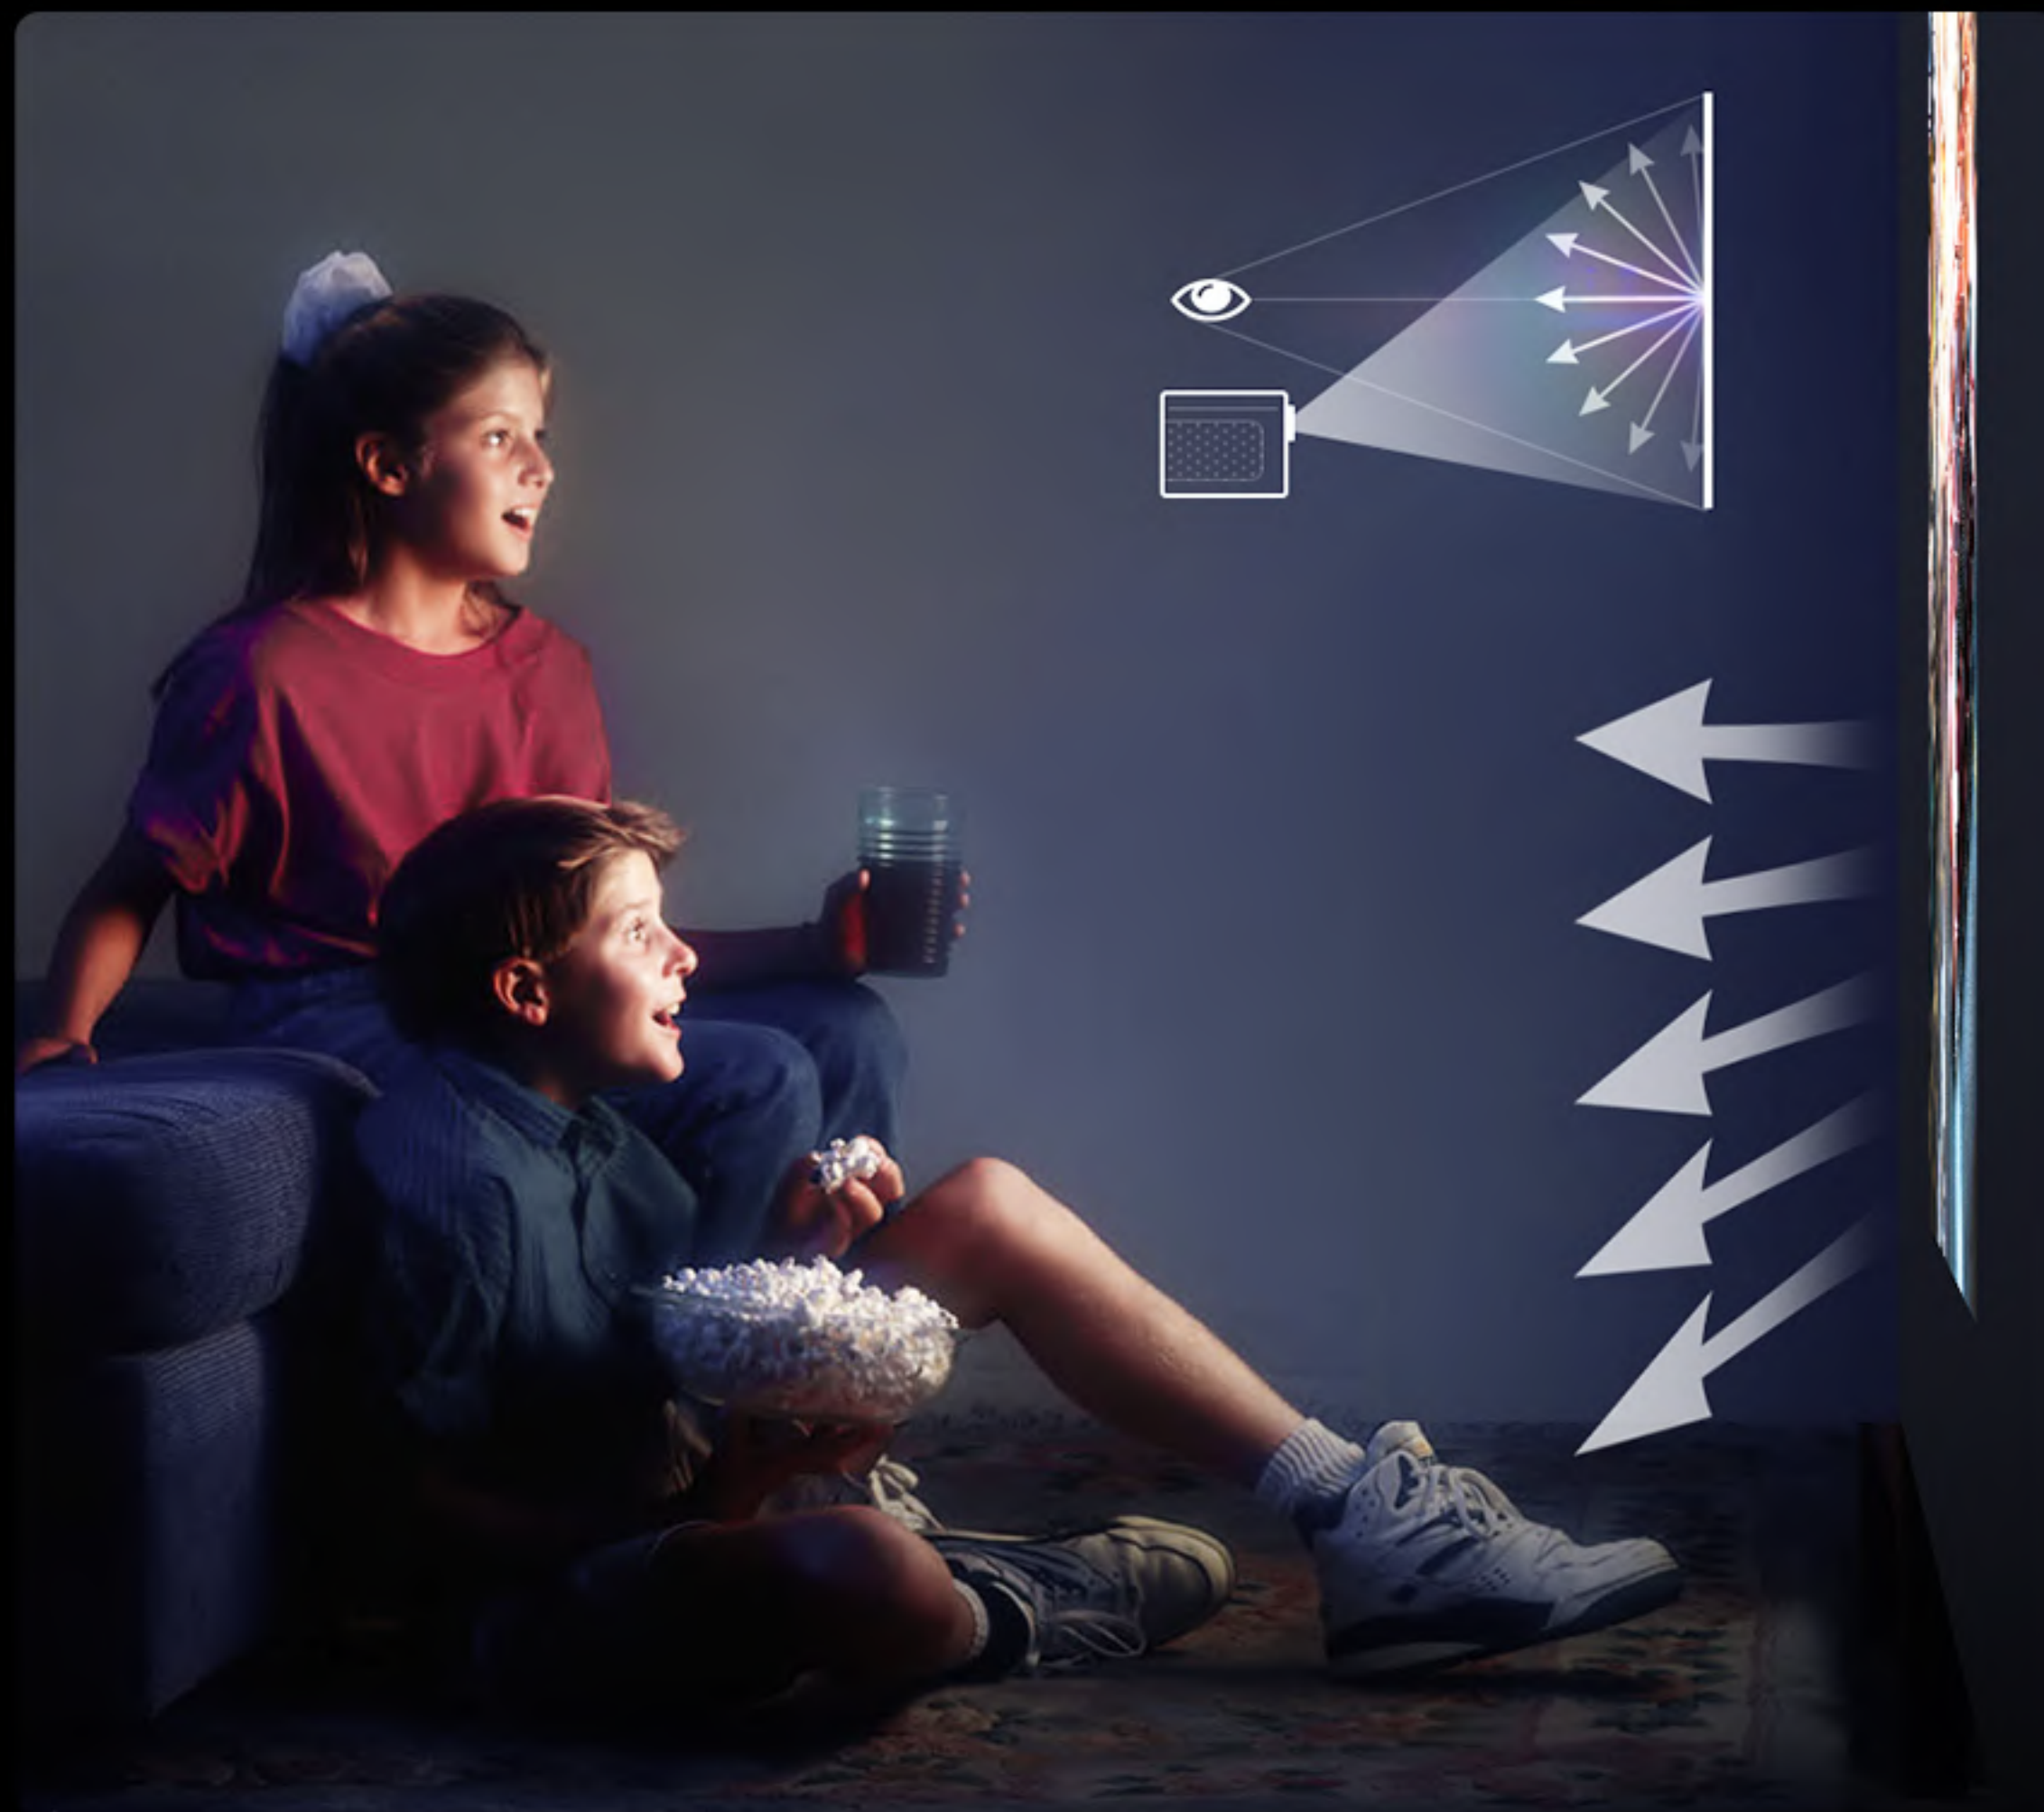

# Ervaar de bioscoopkwaliteit thuis

Met de grote HD-projectie tot 120 inch van de Emotn N1 bent u de VIP die altijd op de eerste rij wordt uitgenodigd. Tijd voor een exclusieve controle over uw eigen scherm!

# Cinematografisch in elke zin

De Emotn N1 is uitgerust met Dolby Audio en twee ingebouwde luidsprekers van 5 watt voor een rijk, helder en verbluffend geluid - het is niet zomaar een projector: het is een thuisbioscoop!

## Slimme oogbescherming voor uw gezin

In tegenstelling tot het directe licht van een TV maakt de Emotn N1 gebruik van diffuse reflectiebeeldvorming, waardoor uw ogen minder worden belast en u verzekerd bent van een maximaal kleurrijk beeld. Kinderen kunnen naar educatieve documentaires en tekenfilms kijken zolang ze willen!