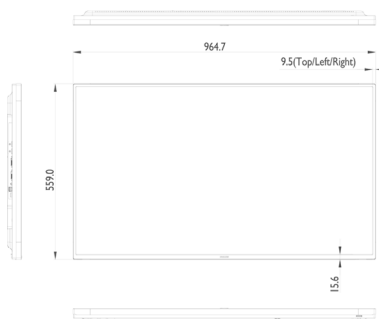

Vermogen

- Stroomverbruik in stand-bystand: < 0,4 W
- Netspanning: 100 ~ 240 VAC, 50 ~ 60 Hz
- Verbruik (EPA 6.0): 52 W
- Verbruik (normaal): 59 W

Voorwaarden voor een goede werking

- Temperatuurbereik (in bedrijf): 0 ~ 40 °C
- Temperatuurbereik (opslag): -20 ~ 60 °C
- Relatieve vochtigheid: 20 ~ 80 %
- Hoogte: 0 ~ 3000 m
- MTBF: 50.000 uur

Geluid

- Ingebouwde luidsprekers: 2 x 10 W RMS

Accessoires

- Meegeleverde accessoires: Afstandsbediening, Batterijen voor afstandsbediening, Snelstartgids, RS232-kabel, AC-netsnoer
- Standaard: BM05922 (optioneel)
- Optionele accessoires: ColourCalibrationKit

(CCK4601)

Multimediatoeepassingen

- Audio afspelen via USB: AAC, AIF, AIFF, M4A, MP3, WAV, WMA, ASF, LPCM, M3U, MP4
- Foto's bekijken via USB: BMP, GIF, JPEG, JPG, PDF
- Video afspelen via USB: M2TS, M4V, MK3D, MKV, MP4, MPEG, MPG, MTS, TS, TTS, VOB, WMV

Diversen

- Taalversies in beeldschermmenu: Engels, Frans, Duits, Spaans, Pools, Turks, Russisch, Italiaans, Vereenvoudigd Chinees, Traditioneel Chinees, Arabisch, Japans, Deens, Nederlands, Fins, Noors, Portugees, Zweeds
- Officiële goedkeuringen: EnergyStar 7.0, CE, FCC, klasse B, UL/cUL, CCC, C-Tick, RoHS, GOST, BSMI, CB, J-Moss, PSE, VCCI
- Garantie: 3 jaar garantie

Interne speler

- CPU: Quad Core Cortex A9 1,8 GHz
- GPU: ARM Mali400 Quad Core 533 MHz
- Geheugen: 2 GB DDR3
- Opbergen: 16 GB EMMC

Publicatiedatum
2016-07-03

Versie: 3.0.1

12 NC: 8670 001 37393
EAN: 87 12581 74101 3

© 2016 Koninklijke Philips N.V.
Alle rechten voorbehouden.

Specificaties kunnen zonder voorafgaande kennisgeving worden gewijzigd. Handelsmerken zijn het eigendom van Koninklijke Philips N.V. en hun respectieve eigenaren.

www.philips.com