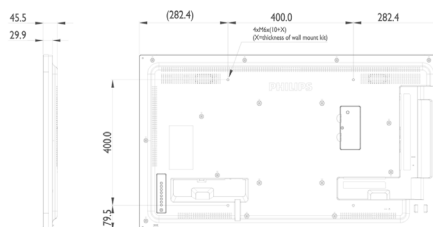

Vermogen

- Stroomverbruik in stand-bystand: < 0,4 W
- Netspanning: 100 ~ 240 VAC, 50 ~ 60 Hz
- Verbruik (EPA 6.0): 52 W
- Verbruik (normaal): 59 W

Voorwaarden voor een goede werking

- Temperatuurbereik (in bedrijf): 0 ~ 40 °C
- Temperatuurbereik (opslag): -20 ~ 60 °C
- Relatieve vochtigheid: 20 ~ 80 %
- Hoogte: 0 ~ 3000 m
- MTBF: 50.000 uur

Geluid

- Ingebouwde luidsprekers: 2 x 10 W RMS

Accessoires

- Meegeleverde accessoires: Afstandsbediening, Batterijen voor afstandsbediening, Snelstartgids, RS232-kabel, AC-netsnoer
- Standaard: BM05922 (optioneel)
- Optionele accessoires: ColourCalibrationKit

(CCK4601)

Multimediatoeepassingen

- Audio afspelen via USB: AAC, AIF, AIFF, M4A, MP3, WAV, WMA, ASF, LPCM, M3U, MP4
- Foto's bekijken via USB: BMP, GIF, JPEG, JPG, PDF
- Video afspelen via USB: M2TS, M4V, MK3D, MKV, MP4, MPEG, MPG, MTS, TS, TTS, VOB, WMV

Diversen

- Taalversies in beeldschermmenu: Engels, Frans, Duits, Spaans, Pools, Turks, Russisch, Italiaans, Vereenvoudigd Chinees, Traditioneel Chinees, Arabisch, Japans, Deens, Nederlands, Fins, Noors, Portugees, Zweeds
- Officiële goedkeuringen: EnergyStar 7.0, CE, FCC, klasse B, UL/cUL, CCC, C-Tick, RoHS, GOST, BSMI, CB, J-Moss, PSE, VCCI
- Garantie: 3 jaar garantie

Interne speler

- CPU: Quad Core Cortex A9 1,8 GHz
- GPU: ARM Mali400 Quad Core 533 MHz
- Geheugen: 2 GB DDR3
- Opbergen: 16 GB EMMC

Publicatiedatum
2016-07-03

Versie: 3.0.1

12 NC: 8670 001 37393
EAN: 87 12581 74101 3

© 2016 Koninklijke Philips N.V.
Alle rechten voorbehouden.

Specificaties kunnen zonder voorafgaande kennisgeving worden gewijzigd. Handelsmerken zijn het eigendom van Koninklijke Philips N.V. en hun respectieve eigenaren.

www.philips.com