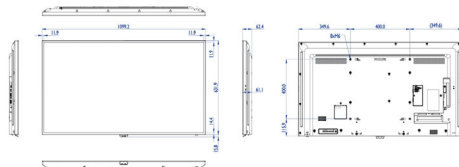

Voorwaarden voor een goede werking

- Hoogte: 0 ~ 3000 m
- Temperatuurbereik (in bedrijf): 5~ 40 °C
- Temperatuurbereik (opslag): -20 ~ 60 °C
- Relatieve vochtigheid: 20 ~ 80 (gebruik), 10 - 90% (opslag) %
- MTBF: 50.000 uur

Vermogen

- Netspanning: 100 ~ 240 VAC, 50 ~ 60 Hz
- Verbruik (indien ingeschakeld): 125 W
- Stroomverbruik in stand-bystand: < 0,5 W
- Functies voor energiebesparing: Smart Power

Geuld

- Ingebouwde luidsprekers: 2 x 10 W RMS

Accessoires

- Meegeleverde accessoires: AC-netsnoer, RS232-kabel, Snelstartgids, IR-sensorkabel (1,8 m), Batterijen voor afstandsbediening, Afstandsbediening
- Optionele accessoires: Tafelstandaard
- Meegeleverde accessoires: RS232 daisy-chain-kabel, USB-deksel en -schroef x1
- Standaard: BM05923/BM02542/BM05922

Multimediatoepassingen

- Video afspelen via USB: ASF, AVI, DAT, FLV, MKV, MP4, MPEG, MPG, TS, VOB, WEBM, WMV
- Foto's bekijken via USB: BMP, JPEG, JPG, PNG
- Audio afspelen via USB: AAC, M4A, MP3, WMA

Diversen

- Garantie: 3 jaar garantie
- Taalversies in beeldschermmenu: Arabisch, Vereenvoudigd Chinees, Traditioneel Chinees, Engels, Frans, Duits, Italiaans, Pools, Russisch, Spaans, Turks, Japans, Tsjechisch, Deens, Nederlands, Fins, Noors, Portugees, Zweeds
- Officiële goedkeuringen: CE, UL/cUL, CB, FCC, klasse B, BSMI, CCC, EAC, EMV, EnergyStar 7.0, PSB, CECP

Interne speler

- Opbergen: 8 GB eMMC
- CPU: ARM Quad-core processor
- Geheugen: 2 GB DDR3

Publicatiedatum
2019-05-09

Versie: 9.0.2

12 NC: 8670 001 42313
EAN: 87 12581 74363 5

© 2019 Koninklijke Philips N.V.
Alle rechten voorbehouden.

Specificaties kunnen zonder voorafgaande kennisgeving worden gewijzigd. Handelsmerken zijn het eigendom van Koninklijke Philips N.V. en hun respectieve eigenaren.

www.philips.com