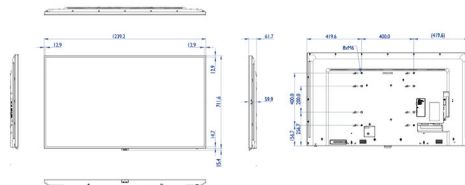

Vermogen

- Netspanning: 100 ~ 240 VAC, 50 ~ 60 Hz
- Verbruik (indien ingeschakeld): 145 W
- Stroomverbruik in stand-bystand: < 0,5 W
- Functies voor energiebesparing: Smart Power
- Verbruik (normaal): 150 W

Geluid

- Ingebouwde luidsprekers: 2 x 10 W RMS

Accessoires

- Meegeleverde accessoires: AC-netsnoer, RS232-kabel, Snelstartgids, Batterijen voor afstandsbediening, Afstandsbediening, IR-sensorkabel (1,8 m)
- Optionele accessoires: Tafelstandaard
- Meegeleverde accessoires: RS232 daisy-chain-kabel, USB-deksel en -schroef x1
- Standaard: BM05923/BM02542/BM05922

Multimediatoepassingen

- Video afspelen via USB: ASF, AVI, FLV, MKV, MP4, MPEG, MPG, TS, VOB, WEBM, WMV, DAT
- Foto's bekijken via USB: BMP, JPEG, JPG, PNG
- Audio afspelen via USB: AAC, M4A, MP3, WMA

Diversen

- Garantie: 3 jaar garantie
- Taalversies in beeldschermmenu: Arabisch, Vereenvoudigd Chinees, Traditioneel Chinees, Engels, Frans, Duits, Italiaans, Pools, Russisch, Spaans, Turks, Japans, Tsjechisch, Deens, Nederlands, Fins, Noors, Portugees, Zweeds
- Officiële goedkeuringen: CE, UL/cUL, CB, FCC, klasse B, BSMI, CCC, EAC, EMV, EnergyStar 7.0, PSB, CECP

Interne speler

- Opbergen: 8 GB eMMC
- CPU: ARM Quad-core processor
- Geheugen: 2 GB DDR3

Publicatiedatum
2019-05-09

Versie: 7.0.1

12 NC: 8670 001 42314
EAN: 87 12581 74364 2

© 2019 Koninklijke Philips N.V.
Alle rechten voorbehouden.

Specificaties kunnen zonder voorafgaande kennisgeving worden gewijzigd. Handelsmerken zijn het eigendom van Koninklijke Philips N.V. en hun respectieve eigenaren.

www.philips.com