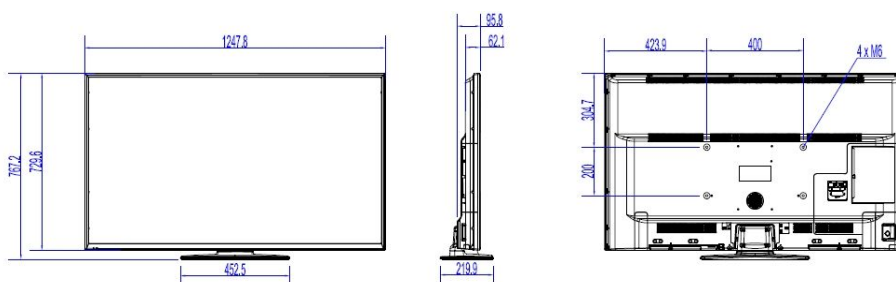

## Afmetingen

**Afmetingen van set (B x H x D):** 1248 x 730 x 62/96 millimeter  
**Afmetingen apparaat (met standaard) (B x H x D):** 1248 x 767 x 220 millimeter  
**Gewicht van het product:** 13,8 kg  
**Gewicht (incl. standaard):** 14,7 kg  
**Compatibel met VESA-wandmontagesysteem:** M6, 400 x 200 mm