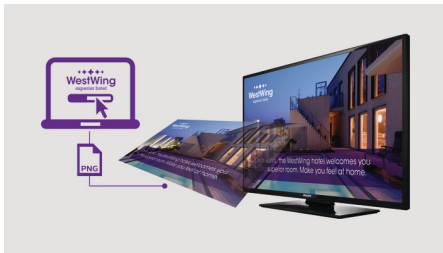

Kenmerken

4K Ultra HD-resolutie

Kijk TV op een totaal nieuwe manier dankzij vier keer de resolutie van een traditionele Full HD-TV. De 3840 x 2160 pixels maken het beeld zo verfijnd en realistisch dat het wel een venster naar een nieuwe wereld lijkt.

Welkomspagina

Telkens als de TV wordt ingeschakeld, wordt er een welkomspagina weergegeven. De welkomspagina kan tijdens de installatie naar wens worden aangepast aan de hand van een eenvoudig welkomstbeeld in .png-formaat.