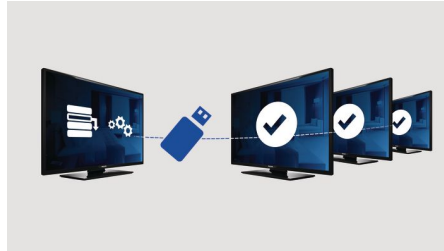

Dupliceren via USB

U kunt in minder dan een minuut eenvoudig alle (kanaal)programmeringsinstellingen van het ene TV-toestel kopiëren naar andere TV-toestellen. De functie zorgt voor synchroniteit tussen TV-toestellen en vermindert de tijd en kosten die nodig zijn voor de installatie aanzienlijk.