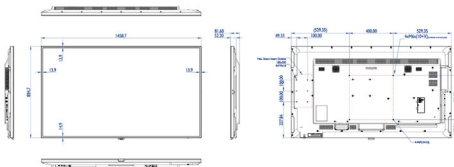

Voorwaarden voor een goede werking

- Hoogte: 0 ~ 3000 m
- Temperatuurbereik (in bedrijf): 0 ~ 40 °C
- Temperatuurbereik (opslag): -20 ~ 60 °C
- Relatieve vochtigheid: 20 ~ 80 (gebruik), 10 - 90% (opslag) %
- MTBF: 50.000 uur

Vermogen

- Netspanning: 100 ~ 240 VAC, 50 ~ 60 Hz
- Verbruik (indien ingeschakeld): 110 W
- Stroomverbruik in stand-bystand: < 0,5 W
- Functies voor energiebesparing: Smart Power

Geluid

- Ingebouwde luidsprekers: 2 x 10 W RMS

Accessoires

- Meegeleverde accessoires: AC-netsnoer, RS232-kabel, Batterijen voor afstandsbediening, Snelstartgids, Afstandsbediening, HDMI-kabel, IR-sensorkabel (1,8 m)
- Optionele accessoires: Tafelstandaard
- Meegeleverde accessoires: RS232 daisy-chain-kabel, USB-deksel en -schroef x1
- Standaard: BM05922

Multimediatoepassingen

- Video afspelen via USB: ASF, AVI, DAT, FLV, MKV, MOV, MP4, MPEG, MPG, TRP, TS, VOB, WEBM, WMV
- Foto's bekijken via USB: BMP, JPEG, JPG, PNG
- Audio afspelen via USB: AAC, M4A, MP3, WMA

Diversen

- Garantie: 3 jaar garantie
- Taalversies in beeldschermmenu: Arabisch, Vereenvoudigd Chinees, Traditioneel Chinees, Engels, Frans, Duits, Italiaans, Pools, Russisch, Spaans, Turks, Japans, Tsjechisch, Deens, Nederlands, Fins, Noors, Portugees, Zweeds
- Officiële goedkeuringen: BSMI, CB, CCC, CE, EAC, EMV, EnergyStar 7.0, FCC, klasse B, PSB, UL/cUL

Interne speler

- Opbergen: 8 GB eMMC
- CPU: Quad Core Full HD
- Geheugen: 2 GB DDR3

Publicatiedatum
2019-05-09

Versie: 8.0.1

12 NC: 8670 001 42306
EAN: 87 12581 74358 1

© 2019 Koninklijke Philips N.V.
Alle rechten voorbehouden.

Specificaties kunnen zonder voorafgaande kennisgeving worden gewijzigd. Handelsmerken zijn het eigendom van Koninklijke Philips N.V. en hun respectieve eigenaren.

www.philips.com