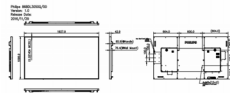

Voorwaarden voor een goede werking

- Hoogte: 0 ~ 3000 m
- Temperatuurbereik (in bedrijf): 0 ~ 40 °C
- Temperatuurbereik (opslag): -20 ~ 60 °C
- Relatieve vochtigheid: 20 ~ 80 (gebruik), 10 - 90% (opslag) %
- MTBF: 50.000 uur

Vermogen

- Netspanning: 100 ~ 240 VAC, 50 ~ 60 Hz
- Verbruik (indien ingeschakeld): 302 W
- Stroomverbruik in stand-bystand: < 0,5 W
- Functies voor energiebesparing: Smart Power

Geluid

- Ingebouwde luidsprekers: 2 x 10 W RMS

Accessoires

- Meegeleverde accessoires: AC-netsnoer, RS232-kabel, Afstandsbediening, Batterijen voor afstandsbediening, Snelstartgids, HDMI-kabel, IR-sensorkabel (1,8 m)
- Optionele accessoires: Tafelstandaard
- Meegeleverde accessoires: RS232 daisy-chain-kabel, USB-deksel en -schroef x1

Multimediatoepassingen

- Video afspelen via USB: MKV, MP4, MPEG, MPG, TS, VOB, WMV, ASF, AVI, DAT, FLV, MOV, TRP, WEBM
- Foto's bekijken via USB: BMP, JPEG, JPG, PNG
- Audio afspelen via USB: AAC, M4A, MP3, WMA

Diversen

- Garantie: 3 jaar garantie
- Taalversies in beeldschermmenu: Arabisch, Vereenvoudigd Chinees, Traditioneel Chinees, Engels, Frans, Duits, Italiaans, Pools, Russisch, Spaans, Turks, Japans, Tsjechisch, Deens, Nederlands, Fins, Noors, Portugees, Zweeds
- Officiële goedkeuringen: CE, UL/cUL, CB, FCC, klasse B, BSMI, CCC, EAC, EMV, EnergyStar 7.0, PSB

Interne speler

- Opbergen: 8 GB eMMC
- CPU: Quad Core Full HD
- Geheugen: 2 GB DDR3

Publicatiedatum
2019-05-09

Versie: 8.2.1

12 NC: 8670 001 42309
EAN: 87 12581 74360 4

© 2019 Koninklijke Philips N.V.
Alle rechten voorbehouden.

Specificaties kunnen zonder voorafgaande kennisgeving worden gewijzigd. Handelsmerken zijn het eigendom van Koninklijke Philips N.V. en hun respectieve eigenaren.

www.philips.com