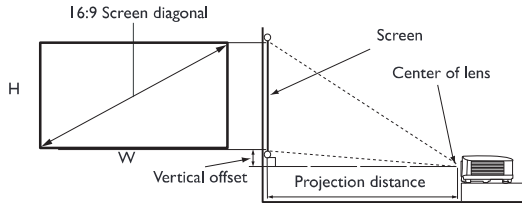

Distance Chart

Screen Size				Projection distance (mm)			Vertical offset
Diagonal	Height	Width	Min distance (max zoom)	Average	Max distance (min zoom)		
30	762	374	664	748	859	970	37
40	1016	498	886	998	1145	1293	50
50	1270	623	1107	1247	1432	1616	62
60	1524	747	1328	1497	1718	1939	75
70	1778	872	1550	1746	2004	2263	87
80	2032	996	1771	1996	2291	2586	100
90	2286	1121	1992	2245	2577	2909	112
100	2540	1245	2214	2495	2864	3232	125
110	2794	1370	2435	2744	3150	3555	137
120	3048	1494	2657	2994	3436	3879	149
130	3302	1619	2878	3243	3723	4202	162
140	3556	1743	3099	3493	4009	4525	174
150	3810	1868	3321	3742	4295	4848	187
160	4064	1992	3542	3992	4582	5171	199
170	4318	2117	3763	4241	4868	5495	212
180	4572	2241	3985	4491	5154	5818	224
190	4826	2366	4206	4740	5441	6141	237
200	5080	2491	4428	4990	5727	6464	249
210	5334	2615	4649	5239	6013	6788	262
220	5588	2740	4870	5489	6300	7111	274
230	5842	2864	5092	5738	6586	7434	286
240	6096	2989	5313	5988	6873	7757	299
250	6350	3113	5535	6237	7159	8080	311
260	6604	3238	5756	6487	7445	8404	324
270	6858	3362	5977	6736	7732	8727	336
280	7112	3487	6199	6986	8018	9050	349
290	7366	3611	6420	7235	8304	9373	361
300	7620	3736	6641	7485	8591	9696	374