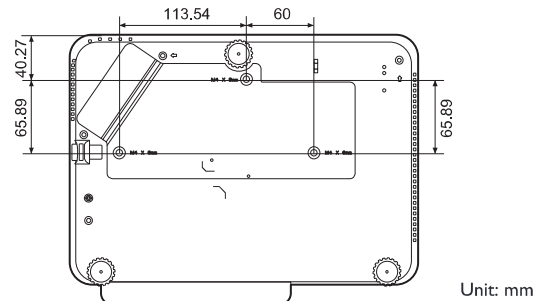

Ceiling Mount Chart

Ceiling/Wall mount screw hole: M4 x 8 mm

Unit: mm

BenQ Europe B.V.

Meerenakkerweg 1-17
5652 AR Eindhoven
The Netherlands
Tel: +31 88 8889200
Fax: +31 88 8889299

BenQ.eu