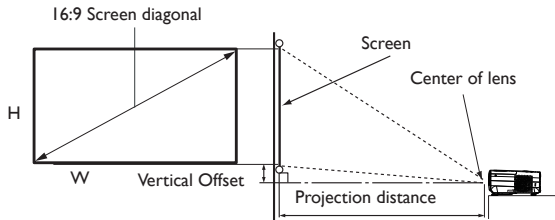

***Resolution is 1920x1080 in 3D Mode.

Input and Output Terminals

- ❶ DC 12V Trigger (3.5 mm Jack)
- ❷ RS232 input (D-sub 9pin, male)
- ❸ USB Type min B (FW download, service)
- ❹ USB Type A (Media Reader, FW download)
- ❺ HDMI (HDCP2.2)
- ❻ USB Type A (5V/2.5A power)
- ❼ Audio output (S/PDIF)
- ❽ Audio output (mini jack)
- ❾ AC Power cable inlet
- ❿ QS01 ATV Dongle Compartment

Dimensions

Distance Chart

Screen Size				Distance from Screen		
Diagonal	Height	Width	Min length (max zoom)	Average	Max length (min zoom)	
inch	mm	mm	mm	mm	mm	
30	762	374	664	718	835	952
40	1016	498	886	973	1129	1284
50	1270	623	1107	1228	1423	1617
60	1524	747	1328	1483	1717	1950
70	1778	872	1550	1738	2010	2281
80	2032	996	1771	1993	2303	2613
90	2286	1121	1992	2248	2597	2946
100	2540	1245	2214	2502	2890	3278
110	2794	1370	2435	2758	3184	3610
120	3048	1494	2657	3012	3478	3943
130	3302	1619	2878	3268	3772	4275
140	3556	1743	3099	3521	4064	4607
150	3810	1868	3321	3777	4358	4939
160	4064	1992	3542	4031	4652	5272
170	4318	2117	3763	4288	4946	5604
180	4572	2241	3985	4541	5239	5936
190	4826	2366	4206	4798	5533	6268
200	5080	2491	4428	5050	5826	6601
210	5334	2615	4649	5306	6120	6933
220	5588	2740	4870	5560	6413	7265
230	5842	2864	5092	5817	6707	7597
240	6096	2989	5313	6072	7001	7930
250	6350	3113	5535	6324	7293	8262
260	6604	3238	5756	6583	7589	8594
270	6858	3362	5977	6837	7882	8926
280	7112	3487	6199	7092	8176	9259
290	7366	3611	6420	7347	8469	9591
300	7620	3736	6641	7599	8761	9923