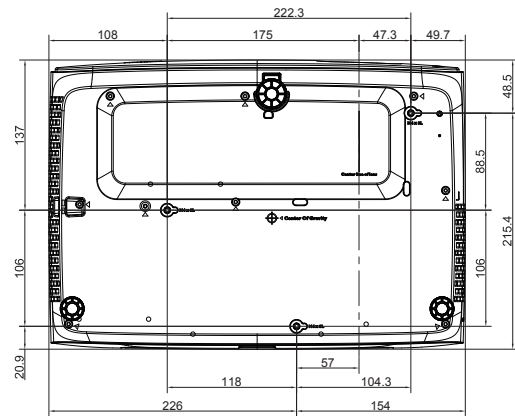

Dimensions

Distance Chart

Screen Size				Distance from Screen		
Diagonal	Height	Width	Min length (max zoom)	Average	Max length (min zoom)	
inch	mm	mm	mm	mm	mm	
30	762	374	664	718	835	952
40	1016	498	886	973	1129	1284
50	1270	623	1107	1228	1423	1617
60	1524	747	1328	1483	1717	1950
70	1778	872	1550	1738	2010	2281
80	2032	996	1771	1993	2303	2613
90	2286	1121	1992	2248	2597	2946
100	2540	1245	2214	2502	2890	3278
110	2794	1370	2435	2758	3184	3610
120	3048	1494	2657	3012	3478	3943
130	3302	1619	2878	3268	3772	4275
140	3556	1743	3099	3521	4064	4607
150	3810	1868	3321	3777	4358	4939
160	4064	1992	3542	4031	4652	5272
170	4318	2117	3763	4288	4946	5604
180	4572	2241	3985	4541	5239	5936
190	4826	2366	4206	4798	5533	6268
200	5080	2491	4428	5050	5826	6601
210	5334	2615	4649	5306	6120	6933
220	5588	2740	4870	5560	6413	7265
230	5842	2864	5092	5817	6707	7597
240	6096	2989	5313	6072	7001	7930
250	6350	3113	5535	6324	7293	8262
260	6604	3238	5756	6583	7589	8594
270	6858	3362	5977	6837	7882	8926
280	7112	3487	6199	7092	8176	9259
290	7366	3611	6420	7347	8469	9591
300	7620	3736	6641	7599	8761	9923

Ceiling Mount Chart

Ceiling/Wall mount screw: M4
(Max L = 25 mm; Min L = 20 mm)

Color Depth

Displat format (refresh rate)	Chroma subsampling	8 Bit	10 Bit	12 Bit
4K/60p (60 Hz)	04:04:04	Yes	No	No
	04:02:02	Yes	Yes	Yes
	04:02:00	Yes	Yes	Yes
4K/24p (24 Hz)	04:04:04	Yes	Yes	Yes
	04:02:02	Yes	Yes	Yes
	04:02:00	Yes	Yes	Yes