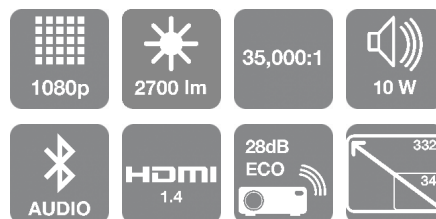

DATASHEETS

BELANGRIJKSTE KENMERKEN

- **Geniet van het unieke bioscoopgevoel**
  Projecteer uw favoriete films, games en sportevenementen thuis in supergroot formaat
- **Makkelijk te installeren**
  1,2x zoom, horizontale en verticale keystone-correctie
- **Duurzame oplossing**
  Geniet 11 jaar lang van entertainment²
- **Betaalbare, high-tech apparatuur**
  Geniet van deze Full HD 1080p-projector
- **Indrukwekkend heldere weergave**
  Even hoge witte en gekleurde lichtopbrengst van 2700 lumen

EPSON
WORLD LEADER
IN PROJECTORS

Source: Futuresource Consulting Ltd.

EPSON®
EXCEED YOUR VISION