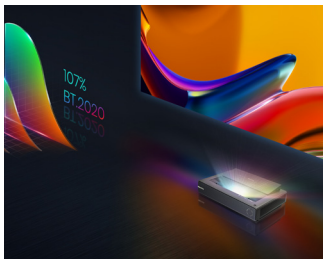

PX1-PRO TRICHROM 90"-130"

PX1-PRO

Model
Schermdiagonaal
Schermsresolutie
Display technologie
Ondersteuning
Beeldverwerking

PX1-PRO Laser TV (exclusief scherm)
90 - 130 inch (229 - 330 cm)
3840x2160 Ultra HD 4K
Laser TV (DLP)
HDR10 & HLG
Smooth Motion

De mooiste kleuren
Ervaar kleur als nooit tevoren. De PX1-PRO maakt gebruik van pure rode, groene en blauwe lasers om optimale kleurprestaties te bereiken

Hoe groter, hoe beter
90"- 130" projectieschaal: de Ultra Short Throw projector van deze LaserTV projecteert kleurrijke en heldere 4K-beelden tot 130 inch scherm.

2.200 lumen
Dit geeft een helder, levendig beeld. Het beeld van de PX1-PRO LaserTV spat daarmee van je scherm de ruimte in.

Dolby Atmos audio
De PX1-PRO heeft een HDMI 2.1-poort met eARC-ondersteuning, zodat elk audiodetail met hoge bitrate uit het geluidssysteem komt.

Hisense

LASER TV

Hisense PX1-PRO Laser TV

Beeld

Schermeresolutie	3840x2160 Ultra HD
Schermtipe	-
Display technologie	Laser TV (DLP)

Laserprojector

Lichtbron	Tri-Chroma Laser - rood, groen, blauw
DMD	0,47" ECD Native 2K
Projectiediagonaal (inch)	90- 130 inch (229 - 330 cm)
Projectie afstand (cm)	Variërend (instelbare focus)
Throw ratio	0,25
Geluidsniveau	32db