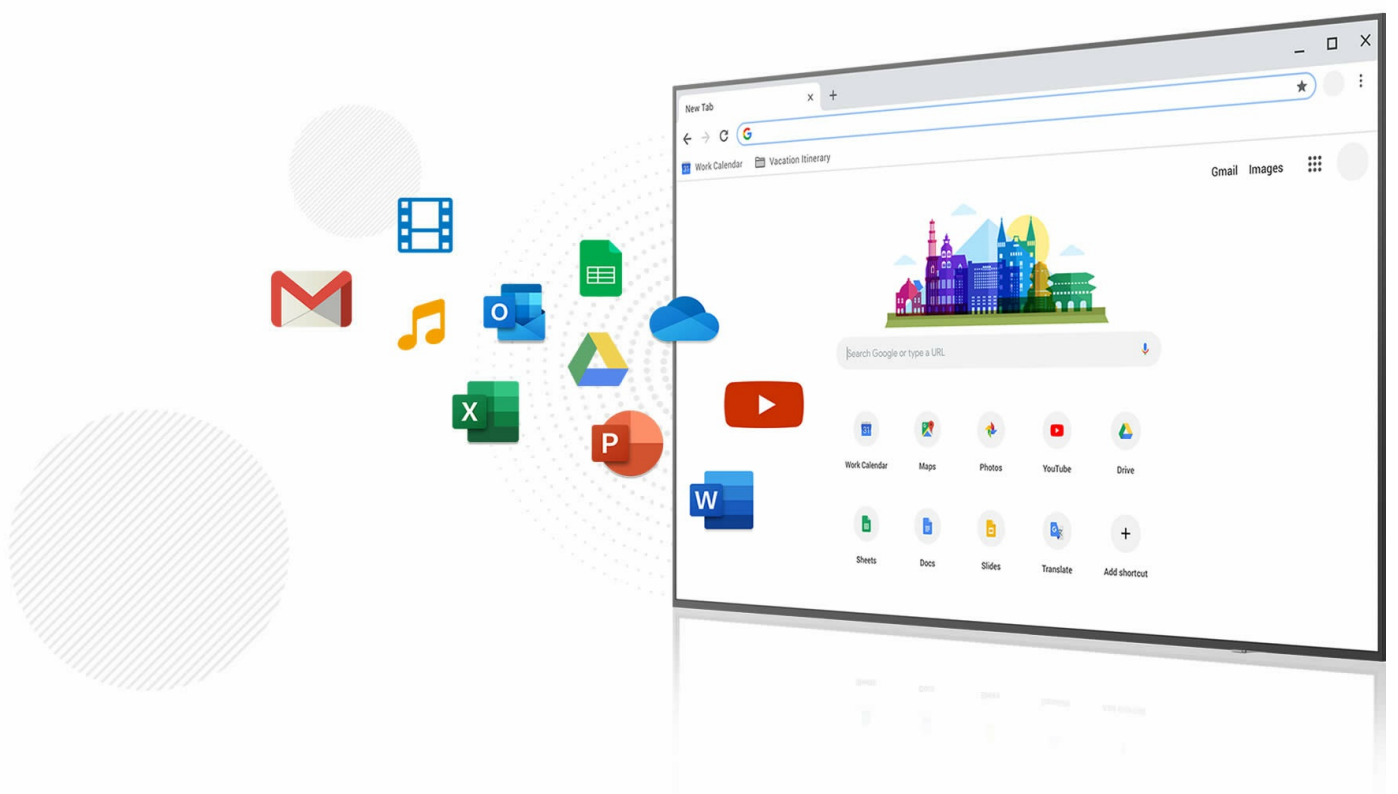

Top kwaliteit weergave voor een moderne presentatie

4K UHD

Hoge hederheid met een extreem dunne rand