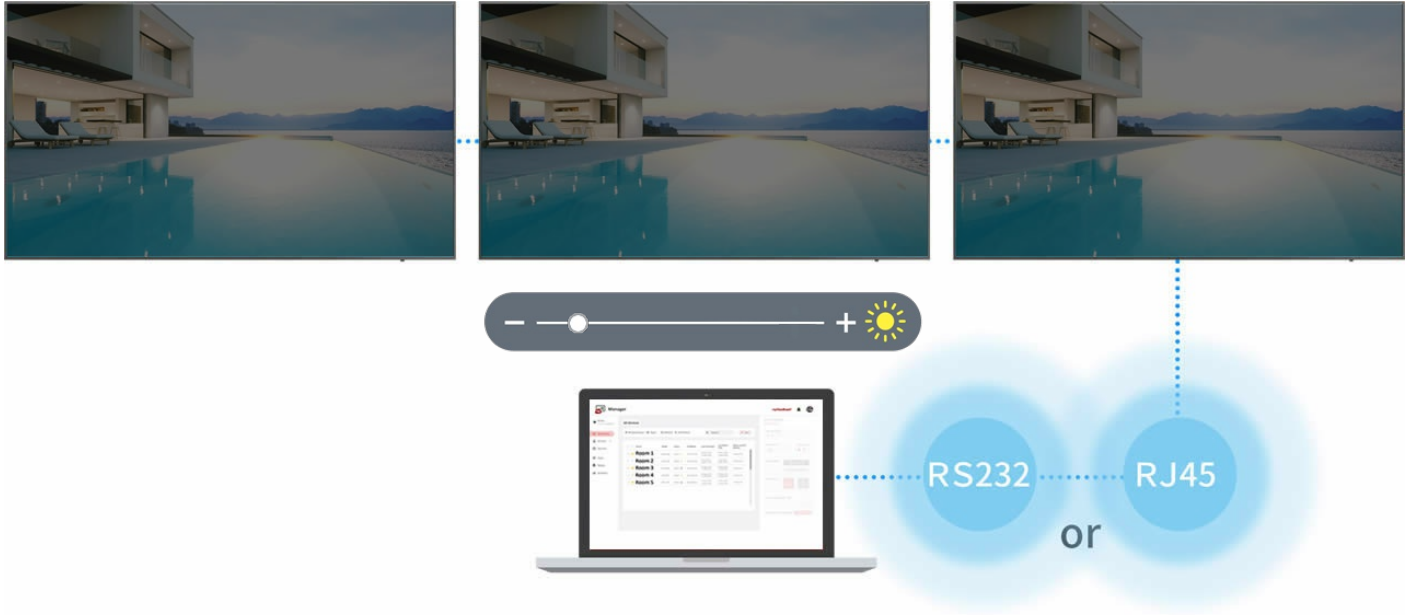

Breng alle externe deelnemers samen! Met de 1080p Full HD 120° webcam

Ingebouwde ruisonderdrukking, WDR en tegenlichtcompensatie maken de audiovisuele kwaliteit van uw vergadering geweldig in zowel lichte als donkere omgevingen, inclusief een geweldige microfoon.

Speel multimedia af, of Internetbronnen

Gebruikersvriendelijke OS-omgeving Interface
Ingebouwde speler met WiFi & OPS PC slots

*Optionele WiFi module LB-WIFI-001 & OPS PC VPC12-WPO

Ingebouwde Multimedia speler

USB flash drive plug-and-play voor foto's ,muziek en video's

Link naar Internetbronnen

Geïntegreerde web browser

Top kwaliteit weergave voor een moderne presentatie

4K UHD

Hoge hederheid met een extreem dunne rand

Easy IT Remote Management

Externe instellingen en content management

myViewBoard manager, SureMDM, Revel Digital en meer

Afmetingen & Inputs/outputs

1. AC In
2. Power Switch
3. Internal Speakers
4. OPS Slot
5. WiFi Slot
6. Menu Controls
7. VESA® Wall Mount 400x200mm
8. HDMI Out
9. SPDIF
10. HDMI In x 2
11. DisplayPort
12. RS232
13. VGA