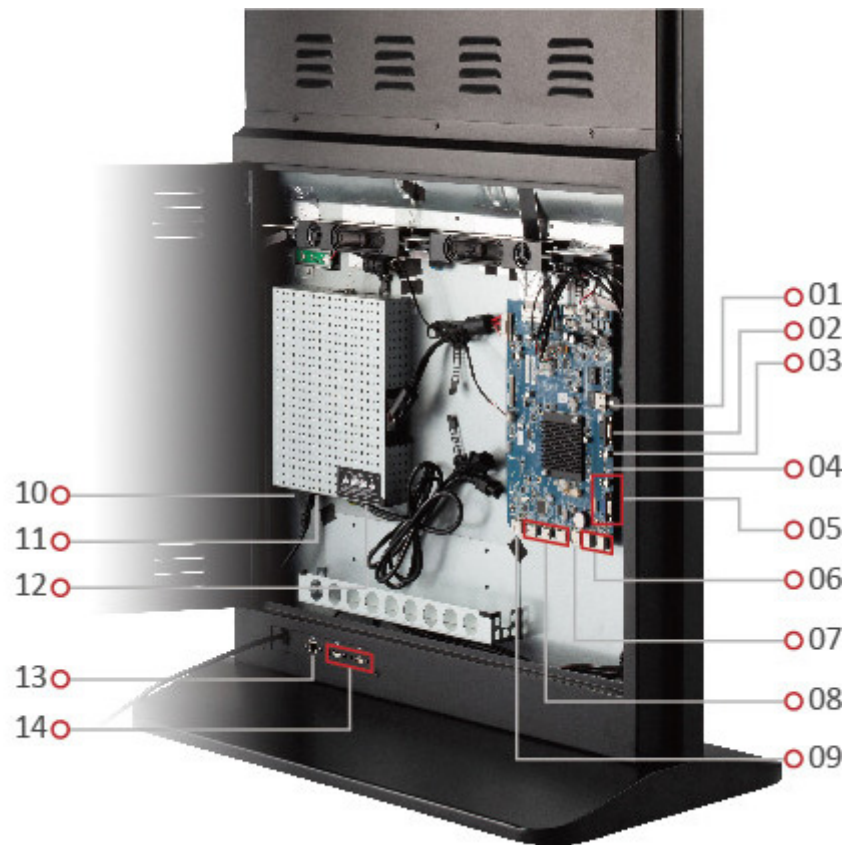

## Key Features

- 3840x2160 4K resolutie
- Infrarood 10-punten touch
- Ingebouwde mediaspeler en 16GB opslag
- USB multimedia playback
- Externe instellingen

## Product Description

De ViewSonic EP5542T is een 10-punten interactieve 55-inch alles-in-één vrijstaande digitale ePoster-kiosk met een strak, slank ontwerp. De EP5542T is geweldig om de aandacht te trekken in drukke, drukke gebieden en wordt geleverd met een krasbestendige voorplaat van gehard glas voor extra duurzaamheid. Met een resolutie van 4K, een kijkhoek van 178° / 178° en twee stereoluidsprekers van 10Watt, levert de EP5542T op maat gemaakte multimediaberichten met levendige helderheid. Foto- en videobestanden kunnen worden afgespeeld met de ingebouwde ARM-mediaspeler en 16 GB intern geheugen, of voeg uw eigen mediaspeler toe met behulp van de handige mediaspelerhouder in de afsluitbare veiligheidsdeur. Het heeft ingebouwde software voor het afspelen van media, evenals compatibiliteit met ProAV-besturingssystemen, waardoor het gemakkelijk is om meerdere schermen te beheren.

**Visit Us** ■ [www.viewsonic.com](http://www.viewsonic.com)

**DISPLAY**

Panel Size:	55"
Type/Tech:	TFT LCD (VA type,DLED Backlight)
Display Area (mm):	1209.6 (H) * 680.4 (V)
Aspect Ratio:	9:16
Native Resolution:	2160 x 3840
Colors:	1.07B
Brightness:	450 nits (typ.)
Contrast Ratio:	1300:1 (typ.)
Response Time:	9 ms (typ. G to G)
Viewing Angles:	H = 178, V = 178 typ.
Backlight Life:	30,000 Hours Typ.
Surface Treatment:	7H gehard glas
Orientation:	Portrait

**TOUCH**

Type/ Tech:	IR Recognition
Touch Resolution:	32768 x 32768
Touch Point:	10 punten

**INPUT**

HDMI:	(2.0) x 3
RGB / VGA:	x1
DisplayPort:	(1.2) x 1
Audio:	x1 PC audio(3.5 mm)
RS232:	x1

**OUTPUT**

Audio:	x1 (Earphone out)
SPDIF:	x1