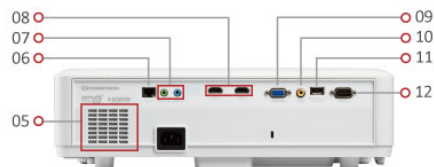

8. HDMI x 2
9. Computer In
10. VIDEO
11. USB 5V/1.5A OUT (Service)
12. RS-232

Visit Us www.viewsonic.com