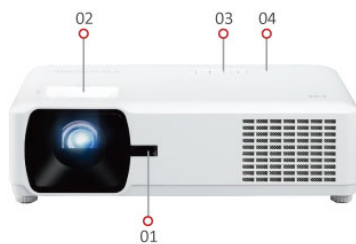

Product Description

De LS600W is ViewSonic's eerste 3.000 ANSI lumen, WXGA-lampvrije projector met hoge helderheid voor bedrijven en onderwijs. Door de LED-technologie van de 2e generatie te gebruiken, zonder vervangen door lampen en giftig kwik, heeft het een verbluffende levensduur van 30.000 uur, levensechte kleuren met 125% Rec.709 en direct inschakelen/uitschakelen voor efficiënt gebruik. De uitgebreide LAN-besturing vereenvoudigt het beheer van meerdere apparaten en is compatibel met Crestron, AMX, Extron, PJ Link, ATEN en ViewSonic's vController. Geniet van alle geweldige functies die deze projector te bieden heeft met probleemloze installatie, 360 ° kantenhoekprojectie, 1,2x zoomlens, H/V-keystone en aanpassing in 4 hoeken.

Native Resolution:	1280x800
DMD Type:	DC3
Brightness:	3000 (ANSI Lumen)
Contrast Ratio:	3000000:1
Display Color:	1.07 biljoen kleuren
Light Source Type:	LED
Light Source Life (hours) with Normal Mode:	tot 30.000 uur
Lamp Watt:	RGBB LED
Lens:	F=1.6-1.75, f=19.16-23.02mm
Projection Offset:	79%+/-9%
Throw Ratio:	1.37-1.64
Optical Zoom:	1.2X
Digital Zoom:	0.8-2.0x
Image Size:	30"-300"
Throw Distance:	0.86-10.60m, (100"@2.95m)
Keystone:	H:+/-40° , V:+/-40°
Audible Noise (Normal):	31dB
Audible Noise (Eco):	25dB
Input Lag:	16ms
Resolution Support:	VGA(640 x 480) to FullHD(1920 x 1080)
HDTV Compatibility:	480i, 480p, 576i, 576p, 720p, 1080i, 1080p
Video Compatibility:	NTSC, PAL, SECAM
Horizontal Frequency:	15K-102KHz
Vertical Scan Rate:	23-120Hz

INPUT

Computer in (share with component):	1
Composite:	1
HDMI:	2 , (HDMI 1.4/HDCP 1.4)
Audio-in (3.5mm):	1

OUTPUT

Audio out (3.5mm):	1
Speaker:	10W
USB Type A (Power):	1 (5V/1.5A)

CONTROL

RS232 (DB 9-pin male):	1
RJ45 (LAN control):	1