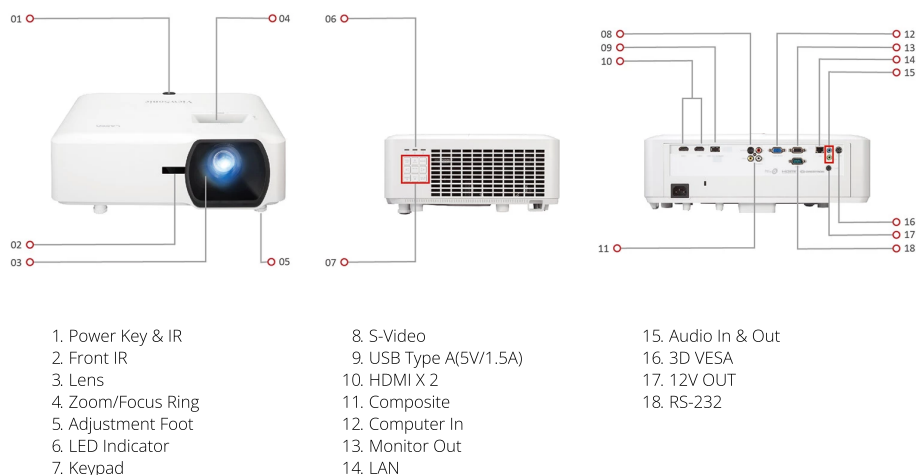

PROJECTOR LS750WU

Toets Features

- 5.000 ANSI lumen levert heldere beelden in iedere omgeving
- 2e generatie Laser Phosphor technologie with 20.000 branduren
- 360° projectie en 1.3x optical zoom voor flexibele installatie
- Voordeling compact ontwerp
- Throw ratio voor een probleemloze upgrade van apparatuur

Product Omschrijving

De ViewSonic LS750WU is een 5.000 ANSI lumen WUXGA-laserprojector voor installatie. Door de laserfosortechnologie van de 2e generatie, biedt deze een hoge en consistente helderheid voor een betrouwbare levensduur van de lichtbron van 20.000 uur. 1,3x optische zoom en 360 ° -projectie zorgen voor meer flexibiliteit. Bovendien passen het compacte formaat en de throw-ratio bij elkaar voor een probleemloze upgrade van de apparatuur, waardoor de gewenste kosteneffectiviteit wordt gegarandeerd. De LS750WU dient als een betrouwbare projector om ervoor te zorgen dat uw installaties soepel en degelijk zijn, vooral ideaal voor middelgrote tot grote vergader- / trainingsruimten en openbare ruimtes.

INVOER

Computer in (delen met component):	1
Composite:	1
S-Video:	1
HDMI:	2 (HDMI 1.4a/HDCP1.4 x2)
Audio-in (3.5mm):	1
Audio-in (RCA R/L):	1
3D VESA (Sync):	1
RJ45-ingang:	1 (LAN control)

UITGANG

Monitor uit:	1
Audio-uitgang (3,5 mm):	1
Speaker:	10W x2
USB Type A (voeding):	1 (5V/ 1.5A) (share with service)
12V Trigger (3.5mm):	1 (3.5mm)

CONTROLE

RS232 (DB 9-pin male):	1
RJ45:	1

ANDEREN

Voedingsspanning:	100-240V +/- 10%, 50/60Hz (AC in)
Energieverbruik:	Normal: 430W Standby: <0.5W
Bedrijfstemperatuur::	0~40°C
Netto gewicht:	5.9kg
Afmetingen (BxDxH) met stelvoet:	405x305x145mm