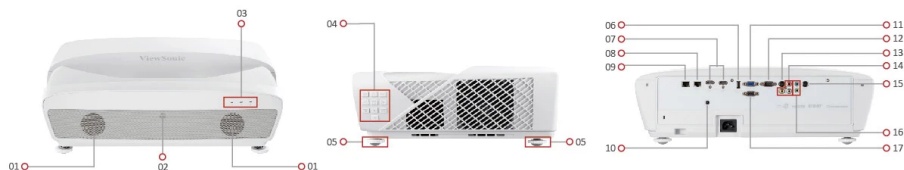

ViewSonic® PROJECTOR LS831WU

Toets Features

- 0,25 ultra short throw voor ruimtebesparende installatie
- Laserfosfortechnologie van de 2e generatie met een levensduur van 20.000 uur
- 4.500 ANSI-lumen voor heldere beelden in elke omgeving
- Voordelige ingebouwde HDBaseT-ontvanger Creativiteit gerealiseerd door 360 ° projectie

Product Omschrijving

ViewSonic's LS831WU is een geavanceerde 4.500 ANSI Lumen WUXGA ultra short throw installatieprojector, perfect voor openbare en commerciële weergavetoepassingen. Met een projectieverhouding van 0,25 kunnen gebruikers gemakkelijk een scherm van 100 inch krijgen vanaf slechts 21cm afstand. Het schermformaat kan verder worden uitgebreid tot 150" tegen lagere kosten per inch in vergelijking met commerciële beeldschermen. Door gebruik te maken van de 2e generatie laserfosfortechnologie biedt het een consistent hoge helderheid voor een betrouwbare levensduur van 20.000 uur. Ingebouwde HDBaseT-ontvanger en 360 ° projectiecapaciteit zorgt samen voor het gewenste gebruiksgemak. De ingebouwde 20Watt kubusluidsprekers bieden direct krachtige audio met drie nauwkeurig afgestelde audiomodi die geschikt zijn voor verschillende toepassingsscenario's.

Monitor uit:	1
Audio-uitgang (3,5 mm):	1
Speaker:	10W Cube x 2
USB Type A (voeding):	1 (5V/ 1.5A), (share with service)
12V Trigger (3.5mm):	1 (3.5mm)

CONTROLE

RS232 (DB 9-pin male):	1
RJ45:	1

ANDEREN

Voedingsspanning:	100-240V+/- 10%, 50/60Hz, (AC in)
Energieverbruik:	Normal: 504W, Standby: <0.5W
Bedrijfstemperatuur::	0~40°C
Netto gewicht:	9.9kg
Afmetingen (BxDxH) met stelvoet:	492x387x157mm