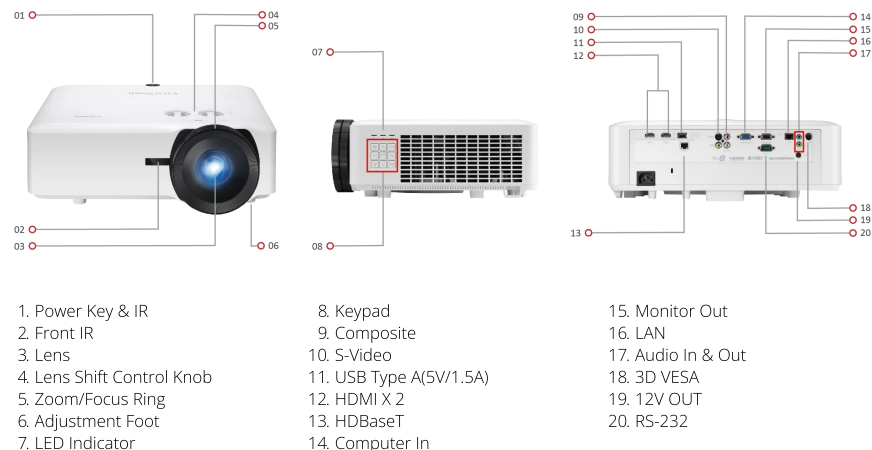

PROJECTOR LS921WU

Toets Features

- 6000 ANSI-lumen voor heldere beelden tot wel 200" groot
- 2e generatie laserfosfor-technologie met een levensduur van 20.000 uur
- 0,81-0,89 short throw ratio voor minimaal ruimtegebruik
- Brede H / V-lens-shift, 360 ° projectie & portretmodus voor flexibele installatie
- Dubbele HDMI 2.0b die 4K HDR/HLG-inhoud ondersteunt

Product Omschrijving

De LS921WU is een geavanceerde 6000 ANSI Lumens WUXGA short throw-installatieprojector. De LS921WU maakt gebruik van 2e generatie Laser Phosphor-technologie en biedt een hoge en consistente helderheid met een levensduur van 20.000 uur en een schermgrootte tot 200inch. Short throw ratio, 1.1x optische zoom, brede lensverschuiving, 360° projectie en portretmodus combineren voor ongelooflijke flexibiliteit om een echt meeslepnde ervaring te creëren, vooral ideaal voor het combineren van projectietoepassingen in restaurants, sportscholen en simulatie-/ervaringscentra. Dubbele HDMI 2.0b/HDCP 2.2-poorten zorgen voor toegang tot originele 4K-kwaliteitsinhoud met ondersteunde HDR/HLG-formaten. Voeg daar het compacte formaat en de ingebouwde HDBaseT aan toe voor de perfecte mix van hoogwaardige projectie en kosteneffectiviteit.

INVOER

Computer in (delen met component):	1
Composite:	1
S-Video:	1
HDMI:	2 (HDMI 2.0, HDCP 1.4/2.2)
Audio-in (3.5mm):	1
Audio-in (RCA R/L):	1
3D VESA (Sync):	1
HDBaseT:	1

UITGANG

Monitor uit:	1
Audio-out (3.5mm):	1
Speaker:	10W x2
USB Type A (voeding):	1 (5V/ 1.5A)
12V Trigger (3.5mm):	1

CONTROLE

RS232 (DB 9-pin male):	1
RJ45 (LAN control):	1

ANDEREN

Voedingsspanning:	100-240V+/- 10%, 50/60Hz (AC in)
Energieverbruik:	Normal: 450W Standby: <0.5W
Bedrijfstemperatuur::	0~40°C
Netto gewicht:	6.5
Afmetingen (BxDxH) met stelvoet:	405x305x145mm